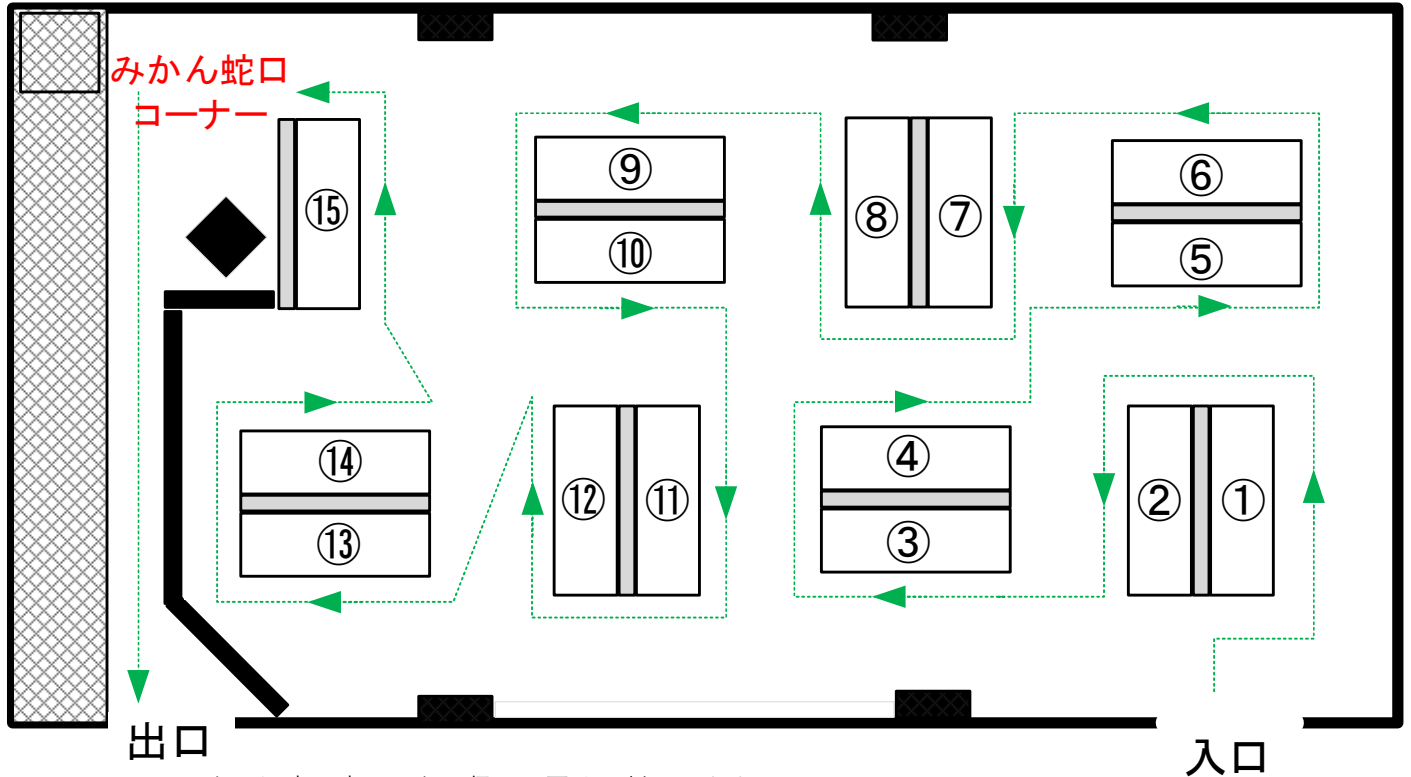

さらに5枚で
みかんゼリー1個
プレゼント
(限定100個)

※ゼリーが苦手な方にはアメをご用意してます

絶対おいしいやつ

展示会場案内図

* 入口からの退出、出口からの侵入は固くお断りします。

* どこから見て頂いても構いませんが、混雑を避けるため推奨順路を緑線で示しています。ご協力下さい。

	企業名	展示タイトル
①	GTM WEIDMANN	樹脂加工の未来を創造する、FRPの最前線
②	TMEIC	電動機の異常診断システム（TMBee-M）開発
③	大陽工業	パワーエレクトロニクスに最適な大電流・高放熱基板
④	富士電機	環境調和型送配電機器用絶縁材料技術
⑤	電力中央研究所	直流送電ケーブルに対する空間電荷測定に関する取り組み
⑥	日産化学	耐サージ性ワニスへのシリカナノフィラーの活用
⑦	ダイヘン	EV用ワイヤレス急速充電システム
⑧	JFEプラントエンジ	
⑨	新日本造機	エネルギー産業を支える日本屈指のグローバルメーカー
⑩	リゴルジャパン	超軽量シリーズ、オシロスコープ/任意信号発生器/デジタルマルチメータとリアルタイムスペアナ
⑪	日立製作所	モビリティおよび産業分野の電機品に貢献する日立グループの電気信頼性技術
⑫	三菱電機	SiCパワー半導体の技術
⑬	共立電気計器	愛媛でものづくり 世界で愛される現場用電気計測器
⑭	四国計測工業	YONKEIコネクト（クラウド型監視制御システム）
⑮	電気技術史技術委員会	知ってる？先輩から温故知新、「でんきの礎」、巨大壁画の科学者108人、全国大会アニメポスター秘話